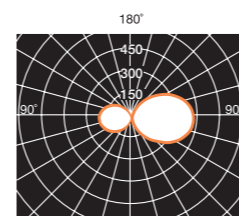

## Dettagli tecnici Technical details

Delux 180°

Delux 180° Maxi

Version	Dimension	Power	Kelvin	Output	Dimmable driver					
Delux 180° H 752 mm	85x85x752 mm	10 W	3000 K	869 lm	---	100-1022184S	100-1022184J	100-1022184M	100-1022184B	1
			4000 K	869 lm	---	100-1022182S	100-1022182J	100-1022182M	100-1022182B	1
			3000 K	869 lm	WI-FI (ON/OFF)	100-102219HS	100-102219HJ	100-102219HM	100-102219HB	1
			4000 K	869 lm	WI-FI (ON/OFF)	100-102219GS	100-102219GJ	100-102219GM	100-102219GB	1
Delux 180° Maxi H 475 mm	85x85x475 mm	10 W	3000 K	710 lm	---	100-1023084S	100-1023084J	100-1023084M	100-1023084B	1
			4000 K	710 lm	---	100-1023082S	100-1023082J	100-1023082M	100-1023082B	1
			3000 K	710 lm	WI-FI (ON/OFF)	100-102309HS	100-102309HJ	100-102309HM	100-102309HB	1
			4000 K	710 lm	WI-FI (ON/OFF)	100-102309GS	100-102309GJ	100-102309GM	100-102309GB	1
Delux 180° Maxi H 752 mm	85x85x752 mm	10 W	3000 K	710 lm	---	100-1023184S	100-1023184J	100-1023184M	100-1023184B	1
			4000 K	710 lm	---	100-1023182S	100-1023182J	100-1023182M	100-1023182B	1
			3000 K	710 lm	WI-FI (ON/OFF)	100-102319HS	100-102319HJ	100-102319HM	100-102319HB	1
			4000 K	710 lm	WI-FI (ON/OFF)	100-102319GS	100-102319GJ	100-102319GM	100-102319GB	1