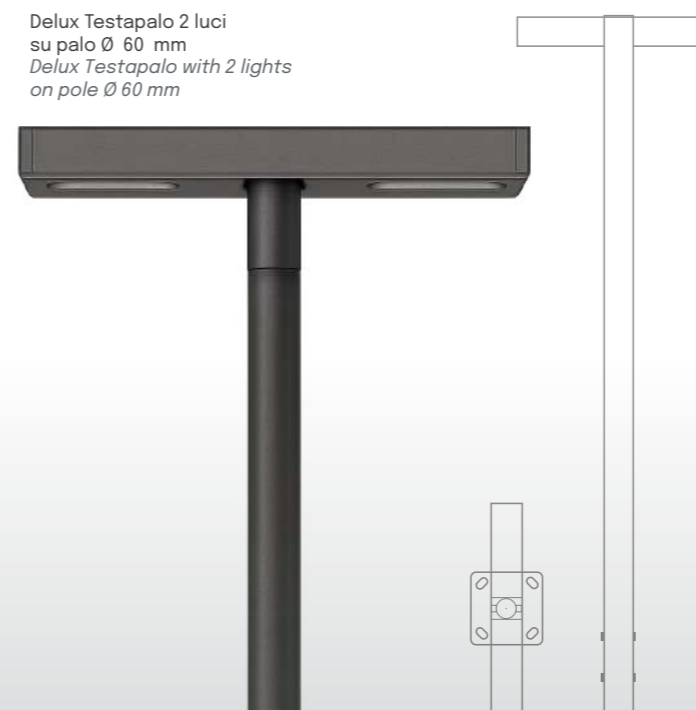

Delux Testapalo

Apparecchio d'arredo urbano singolo o doppio per installazione su pali Ø 60 mm. Realizzato in alluminio estruso anodizzato e verniciato a polvere, con pretrattamento specifico per esterni. Lente in PMMA trasparente, inalterabile ai raggi UV con possibilità di installare ottiche particolari su richiesta. Staffa per fissaggio a palo in acciaio inox e verniciata a polvere. Possibilità di controllo remoto con Wi-Fi.

Single or double street furniture fixture for installation on Ø 60 mm poles. Made of extruded anodized aluminum and powder coated, with specific pre-treatment for outdoor use. Transparent PMMA lens, UV resistant, with the possibility of installing special optics on request. Stainless steel pole mounting bracket, powder coated. Remote control via Wi-Fi.

Un apparecchio, infinite possibilità
One device, endless possibilities

Delux Testapalo 2 luci
su palo Ø 60 mm
*Delux Testapalo with 2 lights
on pole Ø 60 mm*