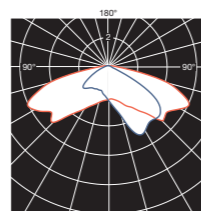

Ottica 27 W
Optics 27 W