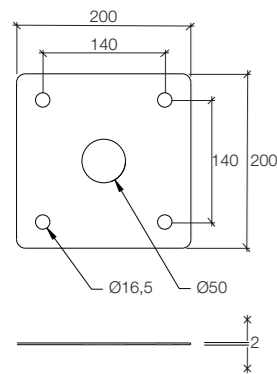

Version	Size	Terminal block					
Palo Delux System B 1L (c/flangia)	h2000	NO	100-1230000S	100-1230000J	100-1230000M	100-1230000B	1
		SI	100-1230010S	100-1230010J	100-1230010M	100-1230010B	1
	h2500	NO	100-1230100S	100-1230100J	100-1230100M	100-1230100B	1
		SI	100-1230110S	100-1230110J	100-1230110M	100-1230110B	1
	h3000	NO	100-1230200S	100-1230200J	100-1230200M	100-1230200B	1
		SI	100-1230210S	100-1230210J	100-1230210M	100-1230210B	1
Palo Delux System B T (c/flangia)	h2000	NO	100-123000TS	100-123000TJ	100-123000TM	100-123000TB	1
		SI	100-123001TS	100-123001TJ	100-123001TM	100-123001TB	1
	h2500	NO	100-123010TS	100-123010TJ	100-123010TM	100-123010TB	1
		SI	100-123011TS	100-123011TJ	100-123011TM	100-123011TB	1
	h3000	NO	100-123020TS	100-123020TJ	100-123020TM	100-123020TB	1
		SI	100-123021TS	100-123021TJ	100-123021TM	100-123021TB	1

Kit controflangia Counterflange kit