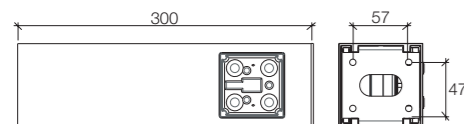

Delux Up

Ottica fino a 19 W
Optics up to 19 W