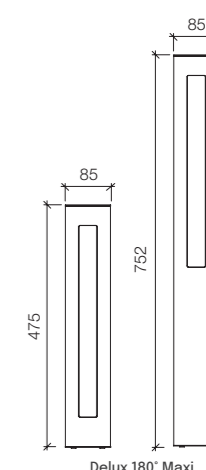

## Dettagli tecnici Technical details

Delux 180°

Delux 180° Maxi

Version	Dimension	Power	Kelvin	Output	Dimmable driver					
Delux 180° H 752 mm	85x85x752 mm	10 W	3000 K	869 lm	---	100-1022184S	100-1022184J	100-1022184M	100-1022184B	1
			4000 K	869 lm	---	100-1022182S	100-1022182J	100-1022182M	100-1022182B	1
			3000 K	869 lm	WI-FI (ON/OFF)	100-102219HS	100-102219HJ	100-102219HM	100-102219HB	1
			4000 K	869 lm	WI-FI (ON/OFF)	100-102219GS	100-102219GJ	100-102219GM	100-102219GB	1
Delux 180° Maxi H 475 mm	85x85x475 mm	10 W	3000 K	710 lm	---	100-1023084S	100-1023084J	100-1023084M	100-1023084B	1
			4000 K	710 lm	---	100-1023082S	100-1023082J	100-1023082M	100-1023082B	1
			3000 K	710 lm	WI-FI (ON/OFF)	100-102309HS	100-102309HJ	100-102309HM	100-102309HB	1
			4000 K	710 lm	WI-FI (ON/OFF)	100-102309GS	100-102309GJ	100-102309GM	100-102309GB	1
Delux 180° Maxi H 752 mm	85x85x752 mm	10 W	3000 K	710 lm	---	100-1023184S	100-1023184J	100-1023184M	100-1023184B	1
			4000 K	710 lm	---	100-1023182S	100-1023182J	100-1023182M	100-1023182B	1
			3000 K	710 lm	WI-FI (ON/OFF)	100-102319HS	100-102319HJ	100-102319HM	100-102319HB	1
			4000 K	710 lm	WI-FI (ON/OFF)	100-102319GS	100-102319GJ	100-102319GM	100-102319GB	1