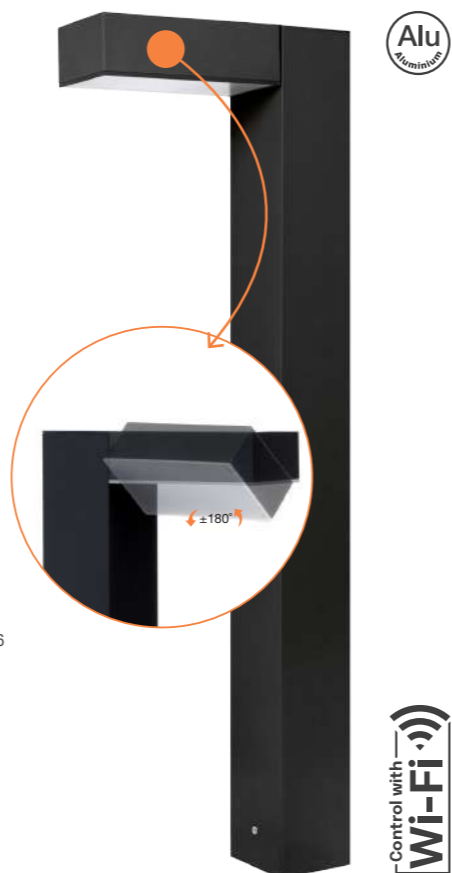

Delux 90°

Bollard a sezione quadrata in alluminio estruso anodizzato e verniciato a polvere con pretrattamento specifico per esterni. Parte superiore in pressofusione di alluminio e base per installazione su plinto/pavimentazione in tecnopolimero rinforzato. Diffusore in PMMA traslucido inalterabile ai raggi UV ruotabile di ±180° e circuito led a tensione di rete. Completo di pressacavo metallico PG9 e cavo H05RN-F 3x0,75 mm². Possibilità di controllo remoto con Wi-Fi.

Square shaped bollard in extruded aluminium anodised and powder-coated with pre-treatment specific for outdoor. Top cover in die-cast aluminium and base for plinth/floor installation in reinforced thermoplastic. Translucent PMMA diffuser UV resistant adjustable of ±180°, and mains powered Led's circuit. Supplied with PG9 metallic cable gland and cable H05RN-F 3x0,75 mm². Remote control via Wi-Fi.

Diffuser colour

Traslucido