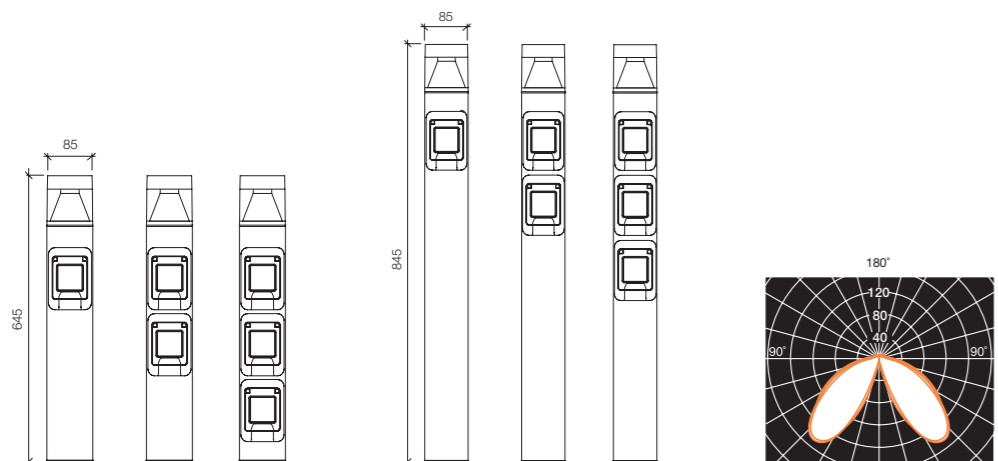

Delux 360° Service

Bollard a sezione quadrata in alluminio estruso anodizzato con parte superiore in pressofusione di alluminio e base per installazione su plinto/pavimentazione in tecnopolimero rinforzato. Diffusore in PMMA trasparente inalterabile ai raggi UV e circuito led a tensione di rete. Disponibile parzializzatore ad 1 o 3 luci da ordinare separatamente.

Completo di 2/4/6 moduli service con coperchio in IP55, predisposto per: presa universale SCHUKO, torcia removibile, presa USB, sensore di presenza, interruttore 1P 10A, da ordinare separatamente. Completo di pressacavo metallico PG9 e cavo H05RN-F 3x0,75 mm².

Su richiesta possibilità di accessorio con controllo remoto con Wi-Fi del singolo modulo escluso il sensore di presenza.

Square section bollard in extruded anodised aluminium with die-cast aluminium top and base for installation on reinforced technopolymer plinth/paving. Diffuser in transparent PMMA, resistant to UV rays, and mains voltage LED circuit. 1 or 3 light dimmers available to be ordered separately.

Complete with 2/4/6 service modules with IP55 cover, designed for: universal SCHUKO socket, removable torch, USB socket, 1P 10A presence sensor switch, to be ordered separately. Complete with PG9 metal cable gland and H05RN-F 3x0.75 mm² cable.

On request, remote control accessory with Wi-Fi available for individual modules, excluding the presence sensor.

Versioni Versions

Service 1 H 845 mm	Service 2 H 845 mm	Service 3 H 845 mm	Service 1 H 645 mm	Service 2 H 645 mm	Service 3 H 645 mm
Descrizione accessori Accessoriers description					
Parzializzatore a 1 luce Accessory for 1 light beam			Optional	100-1021003S Antracite Anthracite	1
Parzializzatore a 3 luci Accessory for 3 light beam			Optional	100-1021001S Antracite Anthracite	1
Morsettiera lineare IP68 IP68 connector			Optional	450-CS093000	1
Controller Wi-Fi ON/OFF (per utilizzo centralizzato) Controller Wi-Fi ON/OFF (for centralized use)			Optional	100-CS160025	1

Version	Dimension	Power	Kelvin	Output	Dimmable driver	100-1021S84S	100-1021S84J	100-1021S84M	100-1021S84B	1	
H 845 mm	Service 1	85x85x845 mm	10 W	3000 K	663 lm	---	100-1021S84S	100-1021S84J	100-1021S84M	100-1021S84B	1
				4000 K	663 lm	---	100-1021S82S	100-1021S82J	100-1021S82M	100-1021S82B	1
				3000 K	663 lm	WI-FI (ON/OFF)	100-1021S9HS	100-1021S9HJ	100-1021S9HM	100-1021S9HB	1
				4000 K	663 lm	WI-FI (ON/OFF)	100-1021S9GS	100-1021S9GJ	100-1021S9GM	100-1021S9GB	1
				3000 K	663 lm	---	100-1021T84S	100-1021T84J	100-1021T84M	100-1021T84B	1
				4000 K	663 lm	---	100-1021T82S	100-1021T82J	100-1021T82M	100-1021T82B	1
H 645 mm	Service 2	85x85x645 mm	10 W	3000 K	663 lm	WI-FI (ON/OFF)	100-1021T9HS	100-1021T9HJ	100-1021T9HM	100-1021T9HB	1
				4000 K	663 lm	WI-FI (ON/OFF)	100-1021T9GS	100-1021T9GJ	100-1021T9GM	100-1021T9GB	1
				3000 K	663 lm	---	100-1021U84S	100-1021U84J	100-1021U84M	100-1021U84B	1
				4000 K	663 lm	---	100-1021U82S	100-1021U82J	100-1021U82M	100-1021U82B	1
				3000 K	663 lm	---	100-1021P84S	100-1021P84J	100-1021P84M	100-1021P84B	1
				4000 K	663 lm	---	100-1021P82S	100-1021P82J	100-1021P82M	100-1021P82B	1
H 645 mm	Service 3	85x85x645 mm	10 W	3000 K	663 lm	WI-FI (ON/OFF)	100-1021P9HS	100-1021P9HJ	100-1021P9HM	100-1021P9HB	1
				4000 K	663 lm	WI-FI (ON/OFF)	100-1021P9GS	100-1021P9GJ	100-1021P9GM	100-1021P9GB	1
				3000 K	663 lm	---	100-1021Q84S	100-1021Q84J	100-1021Q84M	100-1021Q84B	1
				4000 K	663 lm	---	100-1021Q82S	100-1021Q82J	100-1021Q82M	100-1021Q82B	1
				3000 K	663 lm	---	100-1021R84S	100-1021R84J	100-1021R84M	100-1021R84B	1
				4000 K	663 lm	---	100-1021R82S	100-1021R82J	100-1021R82M	100-1021R82B	1

Pannello impermeabile IP55, 2 moduli, serie Eikon, Arké e Plana Vimar®/Perry®
IP55 waterproof panel, 2 modules, Eikon, Arké and Plana Vimar®/Perry® series

Presa universale SCHUKO - 2 moduli (1 pannello)
• Presa 2P+T 16 A 250 V - universale, per spine europee 2P 2,5 A
• Presa 2P e 2P+T 10 A e 16 A standard italiano
• Presa 2P+T 16 A standard tedesco
• Non effettua il collegamento di terra con la presa
• 2P+T 16A 250 V - standard francese
Universal SCHUKO socket - 2 modules (1 panel)
• Socket 2P+T 16 A 250 V - universal, for europlugs 2P 2,5A
• Socket 2P and 2P+T 10 A and 16 A Italian standard
• Socket 2P+T 16 A German standard
• It does not make the earth connection with the socket
• 2P+T 16 A 250 V - French standard