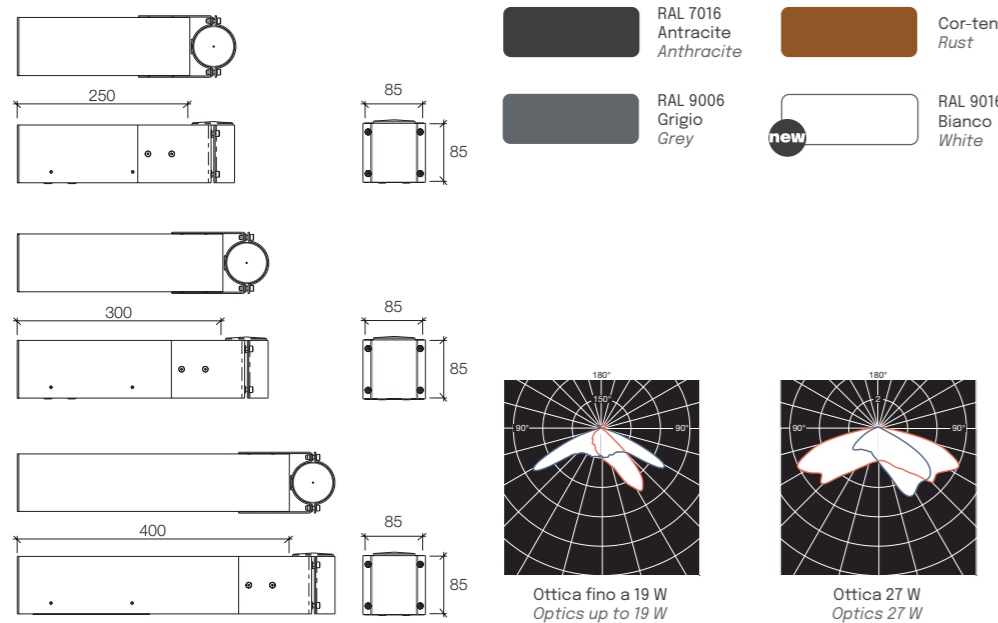

**Un apparecchio, infinite possibilità**  
*One device, endless possibilities*

Delux Testapalo 2 luci  
su palo Ø 60 mm  
*Delux Testapalo with 2 lights  
on pole Ø 60 mm*

Delux Up  
+ accessorio Palo System B 1L  
*Delux Up  
+ Palo System B 1L accessory*

# Delux Testapalo

Delux Testapalo è predisposto esclusivamente per il montaggio su pali cilindrici Ø 60 mm. Possibilità di installare ottiche particolari su richiesta.

Delux Testapalo is designed exclusively for mounting on cylindrical poles with a diameter of 60 mm. Possibility of installing special optics on request.