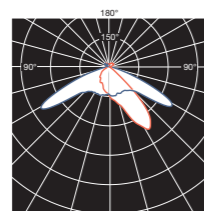

Delux Up

Ottica fino a 19 W
Optics up to 19 W