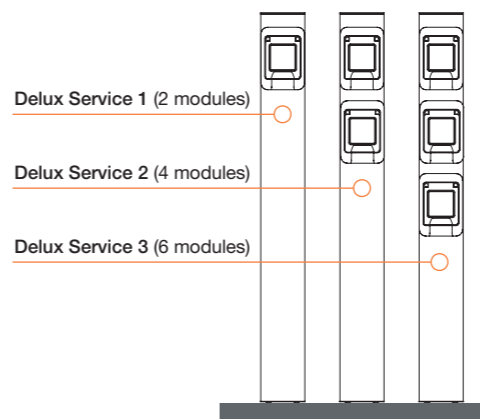

Primo passo: scegli il numero di pannelli (1, 2 o 3) in base alle tue esigenze
First step: Choose the quantity of panels (1, 2 or 3) according to your needs

+ Secondo passo: selezionare i moduli tra quelli disponibili
Second step: Select the modules among the ones that are available

1. **Presse universali SCHUKO - 2 moduli (1 pannello)**
2. Presse 2P-T 16 A 250 V - universale, per spine europee 2P 2,5 A
   - Presse 2P e 2P-T 10 A e 16 A standard italiano
   - Presse 2P-T 16 A standard tedesco
   - Non effettuare il collegamento di terra con la presa
   - 2P-T 16 A 250 V - standard francese
3. **Universal SCHUKO socket - 2 modules (1 panel)**
4. Socket 2P-T 16 A 250 V - universal, for europlugs 2P 2,5A
   - Socket 2P and 2P-T 10 A and 16 A Italian standard
   - Socket 2P-T 16 A German standard
   - It does not make the earth connection with the socket
   - 2P-T 16 A 250 V - French standard

1. **Torcia removibile - 2 moduli (1 pannello)**
2. LED 0,5W 20 Lm, si accende in caso di interruzione dell'alimentazione elettrica
   - IP20
   - Classe 2
   - Rimovibile e completa di interruttore on-off
   - Dotata di vite antifurto
3. **Removable torch - 2 modules (1 panel)**
4. LED 0,5W 20 Lm, it switches on when the power supply fails
   - IP20
   - Class 2
   - Removable and complete with on-off switch
   - Equipped with anti-theft screw

1. **Modulo di copertura - 1 modulo (metà pannello)**
2. Modulo di copertura
3. **Blanking module - 1 module (half a panel)**
4. Blanking module

1. **Porta USB - 1 modulo (mezzo pannello)**
2. Alimentatore 5 V 1,5 A per dispositivi elettronici
   - 1 uscita USB, tipo A
   - Alimentazione 120-230 V - 50/60Hz
3. **USB port - 1 module (half a panel)**
4. Power supply unit 5 V 1.5 A for electronic devices
   - 1 USB output, type A
   - Power supply 120-230 V - 50/60Hz

1. **Pannello impermeabile IP55, 2 moduli, serie Eikon, Arké e Plana Vimar®/Perry®**
2. IP55 waterproof panel, 2 modules, Eikon, Arké and Plana Vimar®/Perry® series

1. **Sensore di movimento - 1 modulo (mezzo pannello)**
2. Interruttore con sensore di movimento a infrarossi per l'accensione delle luci, regolazione della soglia del sensore crepuscolare e controllo della temporizzazione del ciclo
   - Uscita relè NO 6 A 230 V -
   - Alimentazione 230 V - 50-60 Hz
3. **Motion sensor - 1 module (half a panel)**
4. Switch with infrared motion sensor for turning on the lights, twilight sensor threshold regulation, and cycle timing control
   - Relè output NO 6 A 230 V -
   - Power supply 230 V - 50-60 Hz

1. **Interruttore - 1 modulo (metà pannello)**
2. Interruttore 1P 10 AX 250 V-1 via, illuminabile, pulsante sostituibile
   - Max 100 W per lampade con reattore incorporato
3. **Switch - 1 module (half a panel)**
4. 1P 10 AX 250 V-1-way switch, lightable, replaceable button
   - Max 100 W for self-ballasted lamps