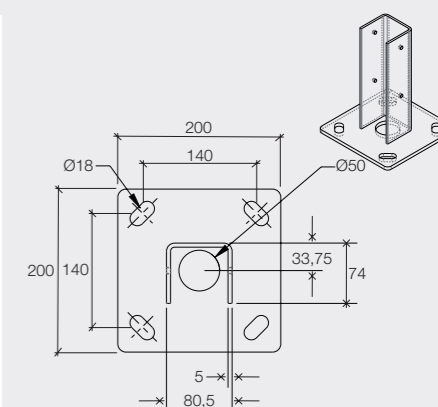

Delux Up

Version	Power	Kelvin	Output	Dimmable driver	RAL 7016 Antracite Anthracite	Cor-ten Rust	RAL 9006 Grigio Grey	RAL 9016 Bianco White	Icon
Delux Up 250 mm	10 W	3000 K	1080 lm	---	100-1221184S	100-1221184J	100-1221184M	100-1221184B	1
		4000 K	1215 lm	---	100-1221182S	100-1221182J	100-1221182M	100-1221182B	1
		3000 K	1080 lm	DALI	100-122117DS	100-122117DJ	100-122117DM	100-122117DB	1
		4000 K	1215 lm	DALI	100-122117FS	100-122117FJ	100-122117FM	100-122117FB	1
		3000 K	1080 lm	WI-FI (ON/OFF - DIMM)	100-122119HS	100-122119HJ	100-122119HM	100-122119HB	1
		4000 K	1215 lm	WI-FI (ON/OFF - DIMM)	100-122119GS	100-122119GJ	100-122119GM	100-122119GB	1
Delux Up 300 mm	19 W	3000 K	2160 lm	---	100-1222184S	100-1222184J	100-1222184M	100-1222184B	1
		4000 K	2250 lm	---	100-1222182S	100-1222182J	100-1222182M	100-1222182B	1
		3000 K	2160 lm	DALI	100-122217DS	100-122217DJ	100-122217DM	100-122217DB	1
		4000 K	2250 lm	DALI	100-122217FS	100-122217FJ	100-122217FM	100-122217FB	1
		3000 K	2160 lm	WI-FI (ON/OFF - DIMM)	100-122219HS	100-122219HJ	100-122219HM	100-122219HB	1
		4000 K	2250 lm	WI-FI (ON/OFF - DIMM)	100-122219GS	100-122219GJ	100-122219GM	100-122219GB	1
Delux Up 400 mm	27 W	3000 K	3688 lm	---	100-1223184S	100-1223184J	100-1223184M	100-1223184B	1
		4000 K	3880 lm	---	100-1223182S	100-1223182J	100-1223182M	100-1223182B	1
		3000 K	3688 lm	DALI	100-122317DS	100-122317DJ	100-122317DM	100-122317DB	1
		4000 K	3880 lm	DALI	100-122317FS	100-122317FJ	100-122317FM	100-122317FB	1
		3000 K	3688 lm	WI-FI (ON/OFF - DIMM)	100-122319HS	100-122319HJ	100-122319HM	100-122319HB	1
		4000 K	3880 lm	WI-FI (ON/OFF - DIMM)	100-122319GS	100-122319GJ	100-122319GM	100-122319GB	1