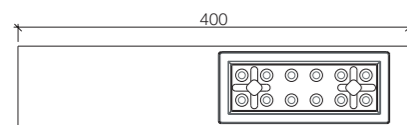

Delux Up

Ottica fino a 19 W
Optics up to 19 W