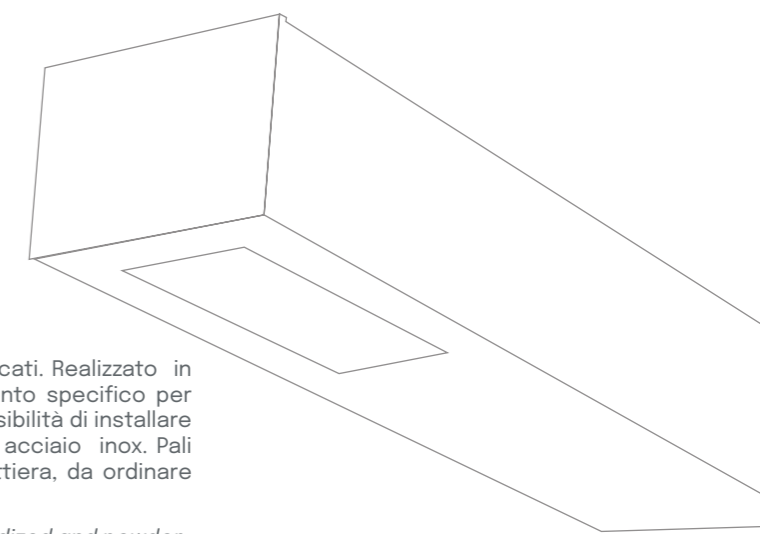

Delux Up

Apparecchio d'arredo urbano per installazione a parete o su pali dedicati. Realizzato in alluminio estruso anodizzato e verniciato a polvere, con pretrattamento specifico per esterni. Lente in PMMA trasparente, inalterabile ai raggi UV con possibilità di installare ottiche particolari su richiesta. Staffa per fissaggio a parete in acciaio inox. Pali dedicati a sezione quadrata, da interro o flangiati con o senza morsettiera, da ordinare separatamente. Possibilità di controllo remoto con Wi-Fi.

Urban lighting fixture for wall or pole installation. Made of extruded anodized and powder-coated aluminum, pre-treated specifically for outdoor use. Transparent, UV-resistant PMMA lens. Stainless steel wall mounting bracket. Dedicated square poles, for in-ground installation or flanged mounting, with or without a terminal block, must be ordered separately. Remote control via Wi-Fi.