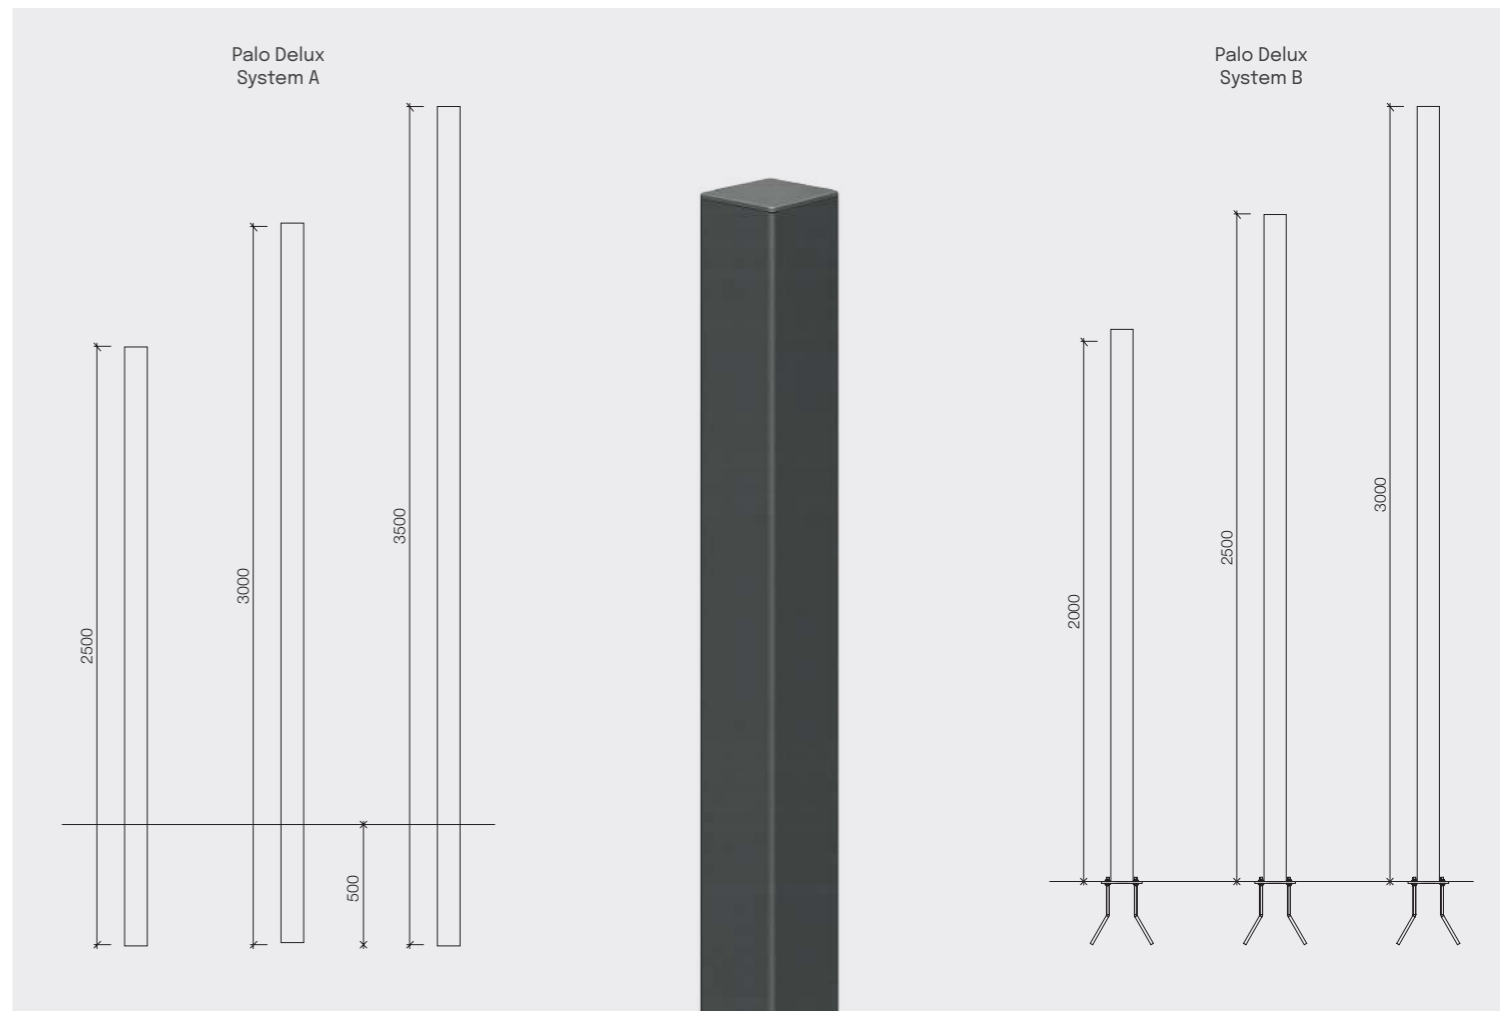

Palo Delux

Esempio di composizione
Example of composition

Composizione consigliata a 1L o 'T'
Recommended composition at 1L or 'T'

- Palo Delux 2000 mm + Delux Up 250 mm
- Palo Delux 2500 mm + Delux Up 300 mm
- Palo Delux 3000 mm + Delux Up 400 mm