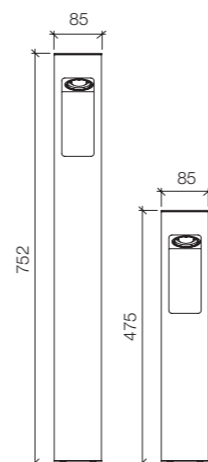

Version	Dimension	Power	Kelvin	Output	Dimmable driver	RAL 7016 Antracite Anthracite	Cor-ten Rust	RAL 9006 Grigio Grey	RAL 9016 Bianco White	☰
H 475 mm	85x85x475 mm	8,4 W	3000 K	572 lm	---	100-1024084S	100-1024084J	100-1024084M	100-1024084B	1
			4000 K	589 lm	---	100-1024082S	100-1024082J	100-1024082M	100-1024082B	1
H 752 mm	85x85x752 mm	8,4 W	3000 K	572 lm	WI-FI (ON/OFF - DIMM)	100-102409HS	100-102409HJ	100-102409HM	100-102409HB	1
			4000 K	589 lm	WI-FI (ON/OFF - DIMM)	100-102409GS	100-102409GJ	100-102409GM	100-102409GB	1
			3000 K	572 lm	---	100-1024184S	100-1024184J	100-1024184M	100-1024184B	1
			4000 K	589 lm	---	100-1024182S	100-1024182J	100-1024182M	100-1024182B	1
H 752 mm	85x85x752 mm	8,4 W	3000 K	572 lm	WI-FI (ON/OFF - DIMM)	100-102419HS	100-102419HJ	100-102419HM	100-102419HB	1
			4000 K	589 lm	WI-FI (ON/OFF - DIMM)	100-102419GS	100-102419GJ	100-102419GM	100-102419GB	1

Descrizione accessori Accessoriers description

Descrizione accessori Accessoriers description	Type	Code	☰
Morsettiera lineare IP68 IP68 connector	Optional	450-CS093000	1
Controller Wi-Fi ON/OFF (per utilizzo centralizzato) Controller Wi-Fi ON/OFF (for centralized use)	Optional	100-CS160025	1