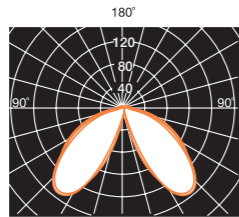

Version	Dimension	Power	Kelvin	Output	Dimmable driver	RAL 7016 Antracite Anthracite	Cor-ten Rust	RAL 9006 Grigio Grey	RAL 9016 Bianco White	☰
H 275 mm	Ø 90x275 mm	10 W	3000 K	669 lm	---	100-1028284S	100-1028284J	100-1028284M	100-1028284B	1
			4000 K	663 lm	---	100-1028282S	100-1028282J	100-1028282M	100-1028282B	1
H 470 mm	Ø 90x470 mm	10 W	3000 K	669 lm	---	100-1028084S	100-1028084J	100-1028084M	100-1028084B	1
			4000 K	663 lm	---	100-1028082S	100-1028082J	100-1028082M	100-1028082B	1
H 845 mm	Ø 90x845 mm	10 W	3000 K	669 lm	WI-FI (ON/OFF)	100-102809HS	100-102809HJ	100-102809HM	100-102809HB	1
			4000 K	663 lm	WI-FI (ON/OFF)	100-102809GS	100-102809GJ	100-102809GM	100-102809GB	1
			3000 K	669 lm	---	100-1028184S	100-1028184J	100-1028184M	100-1028184B	1
			4000 K	663 lm	---	100-1028182S	100-1028182J	100-1028182M	100-1028182B	1
H 845 mm	Ø 90x845 mm	10 W	3000 K	669 lm	WI-FI (ON/OFF)	100-102819HS	100-102819HJ	100-102819HM	100-102819HB	1
			4000 K	663 lm	WI-FI (ON/OFF)	100-102819GS	100-102819GJ	100-102819GM	100-102819GB	1

Descrizione accessori Accessoriers description

Descrizione accessori Accessoriers description	Type	Code	☰
Morsettiera lineare IP68 IP68 connector	Optional	450-CS093000	1
Parzializzatore di luce a 180° Accessory for light beam 180°	Optional	100-1028000S Antracite Anthracite	1
		100-1028000J Corten Rust	1
		100-1028000M Grigio Grey	1
Controller Wi-Fi ON/OFF (per utilizzo centralizzato) Controller Wi-Fi ON/OFF (for centralized use)	Optional	100-CS160025	1