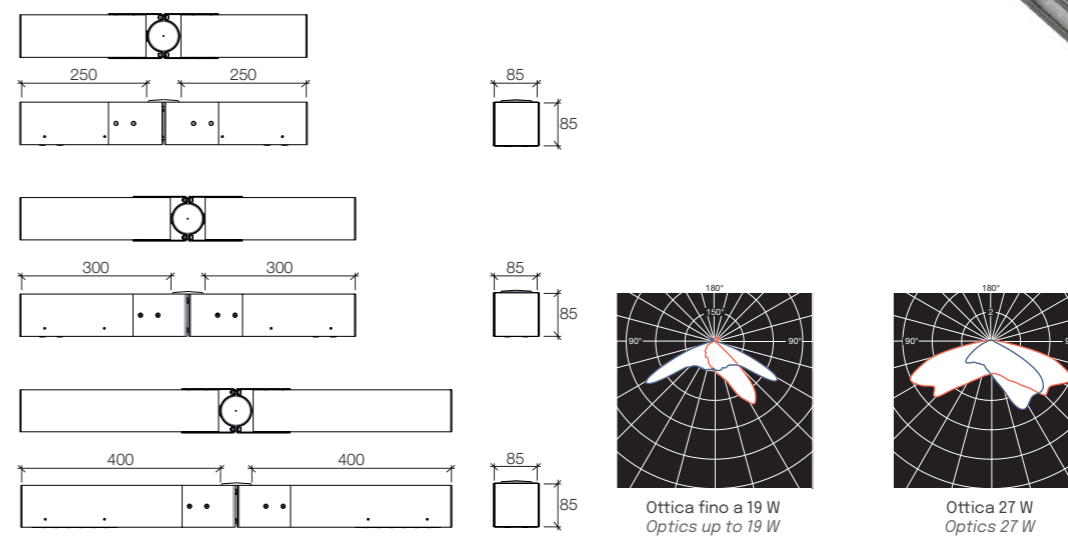

Version	Power	Kelvin	Output	Dimmable driver	RAL 7016 Anthracite	Cor-ten Rust	RAL 9006 Grigio	new RAL 9016 Bianco	⊞
Delux Testapalo d.60 2L c/lente stradale 250 mm	2x10 W	3000 K	2x1080 lm	---	100-1235184S	100-1235184J	100-1235184M	100-1235184B	1
		4000 K	2x1215 lm	---	100-1235182S	100-1235182J	100-1235182M	100-1235182B	1
		3000 K	2x1080 lm	DALI	100-123517DS	100-123517DJ	100-123517DM	100-123517DB	1
		4000 K	2x1215 lm	DALI	100-123517FS	100-123517FJ	100-123517FM	100-123517FB	1
		3000 K	2x1080 lm	WI-FI (ON/OFF - DIMM)	100-123519HS	100-123519HJ	100-123519HM	100-123519HB	1
		4000 K	2x1215 lm	WI-FI (ON/OFF - DIMM)	100-123519GS	100-123519GJ	100-123519GM	100-123519GB	1
Delux Testapalo d.60 2L c/lente stradale 300 mm	2x19 W	3000 K	2x2160 lm	---	100-1236184S	100-1236184J	100-1236184M	100-1236184B	1
		4000 K	2x2250 lm	---	100-1236182S	100-1236182J	100-1236182M	100-1236182B	1
		3000 K	2x2160 lm	DALI	100-123617DS	100-123617DJ	100-123617DM	100-123617DB	1
		4000 K	2x2250 lm	DALI	100-123617FS	100-123617FJ	100-123617FM	100-123617FB	1
		3000 K	2x2160 lm	WI-FI (ON/OFF - DIMM)	100-123619HS	100-123619HJ	100-123619HM	100-123619HB	1
		4000 K	2x2250 lm	WI-FI (ON/OFF - DIMM)	100-123619GS	100-123619GJ	100-123619GM	100-123619GB	1
Delux Testapalo d.60 2L c/lente stradale 400 mm	2x27 W	3000 K	2x3688 lm	---	100-1237184S	100-1237184J	100-1237184M	100-1237184B	1
		4000 K	2x3880 lm	---	100-1237182S	100-1237182J	100-1237182M	100-1237182B	1
		3000 K	2x3688 lm	DALI	100-123717DS	100-123717DJ	100-123717DM	100-123717DB	1
		4000 K	2x3880 lm	DALI	100-123717FS	100-123717FJ	100-123717FM	100-123717FB	1
		3000 K	2x3688 lm	WI-FI (ON/OFF - DIMM)	100-123719HS	100-123719HJ	100-123719HM	100-123719HB	1
		4000 K	2x3880 lm	WI-FI (ON/OFF - DIMM)	100-123719GS	100-123719GJ	100-123719GM	100-123719GB	1

Descrizione accessori Accessoriers description	Type	Code	⊞
Controller Wi-Fi ON/OFF (per utilizzo centralizzato) Controller Wi-Fi ON/OFF (for centralized use)	Optional	100-CS160025	1