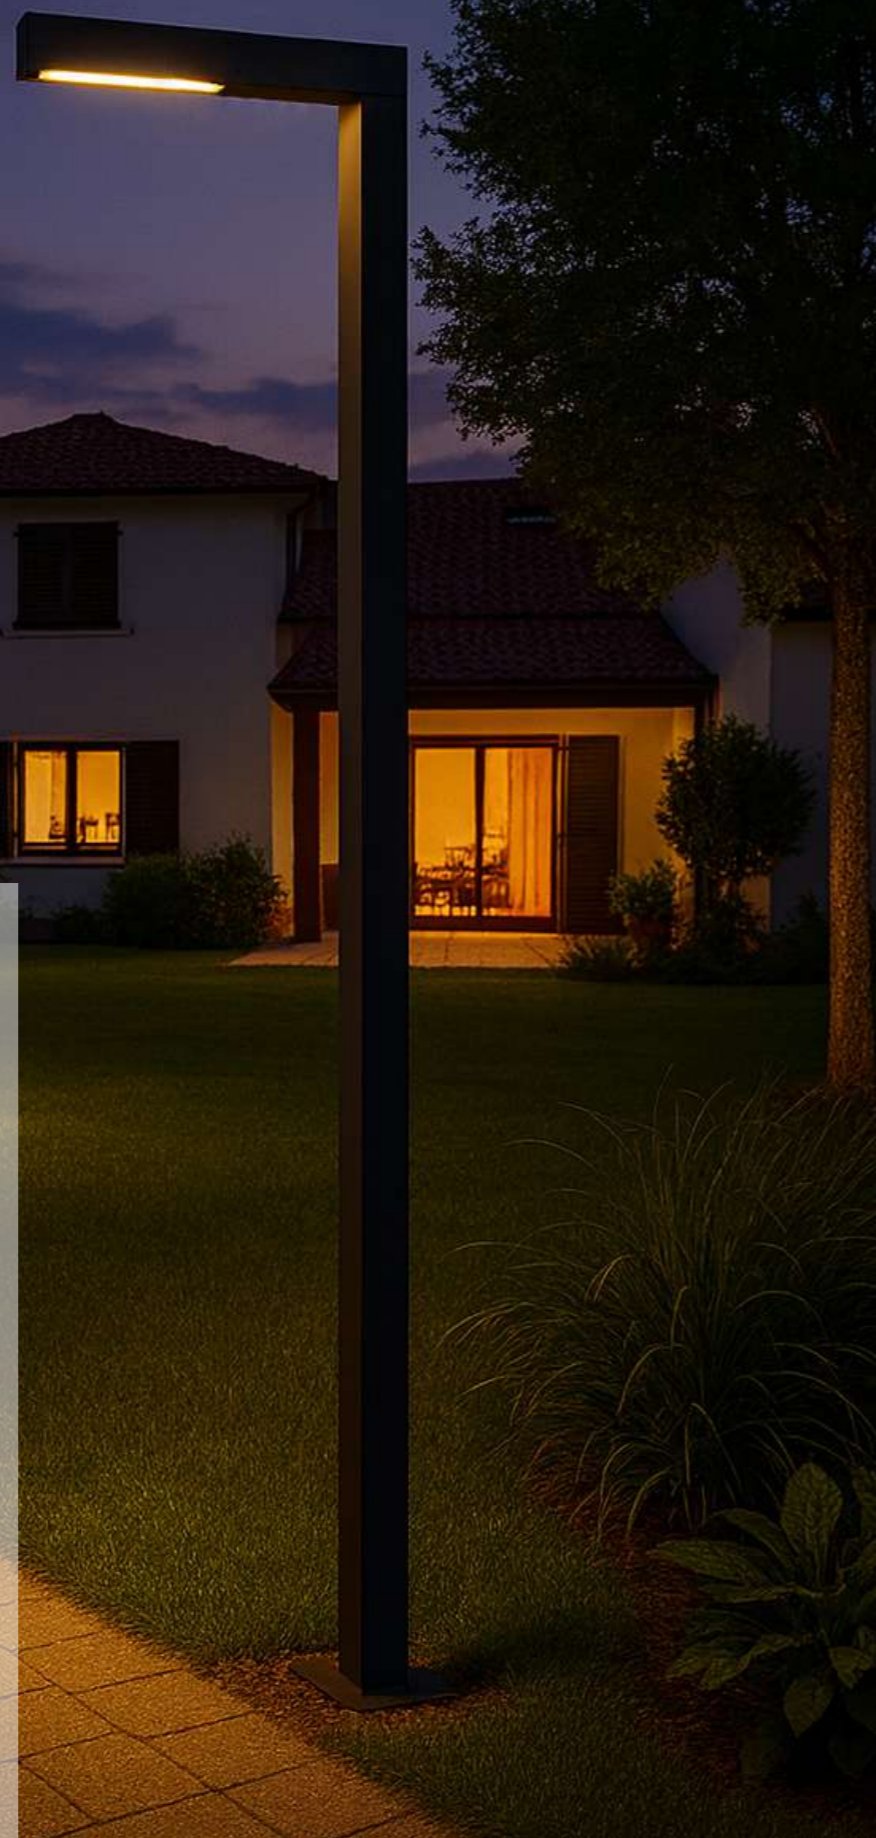

Palo Delux was created to complete and expand the Delux range, offering a versatile and affordable solution for outdoor lighting. It is made of powder-coated anodised extruded aluminium with a stainless steel mounting bracket and flange. The range mainly consists of two versions: a pole-mounted version for 60 mm diameter round poles, available with 1 or 2 lights, and a wall-mounted version which, in addition to being mounted on walls, can be paired with various dedicated poles, flanged and ground-mounted, again available with 1 light or T-shaped. A proposal designed to meet different application needs, integrating new remote control wiring, confirming Mareco Luce's focus on technological evolution and simplification of system management.