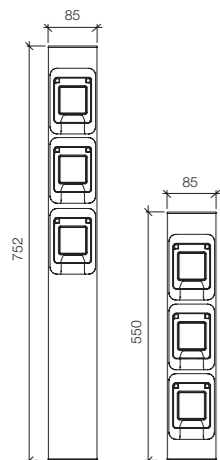

Delux Service

Bollard di distribuzione elettrica a 2 moduli -Delux service 1-, 4 moduli -Delux service 2- o 6 moduli -Delux service 3-. Realizzato in alluminio estruso anodizzato e verniciato a polvere con pretrattamento specifico per esterni. Parte superiore in pressofusione di alluminio e base per installazione su plinto/pavimentazione in tecnopolimero rinforzato. Coperchio di chiusura moduli in IP55. Predisposto per: presa universale SCHUKO, torcia removibile, presa USB, sensore di presenza, interruttore 1P 10 A, da ordinare separatamente. Su richiesta possibilità di accessorio con controllo remoto con Wi-Fi del singolo modulo escluso il sensore di presenza.

Energy and service distribution bollard with 2 modules -Delux service 1-, 4 modules -Delux service 2- or 6 modules -Delux service 3-. Made in extruded aluminium anodised and powder-coated with pre-treatment specific for outdoor. Top cover in die-cast aluminium and base for plinth/floor installation in reinforced thermoplastic. Modules front cover in IP55. Available modules: SCHUKO socket, removable torch, USB port, motion sensor, 1P 10 A way switch, to be ordered separately. On request, remote control accessory with Wi-Fi available for individual modules, excluding the presence sensor.