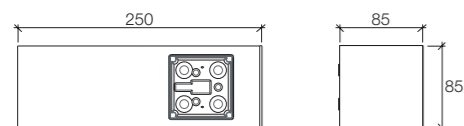

Delux Up

Ottica fino a 19 W
Optics up to 19 W