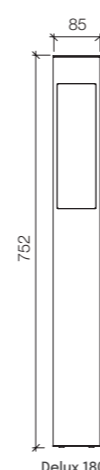

## Dettagli tecnici Technical details

Delux 180°

Delux 180° Maxi

Version	Dimension	Power	Kelvin	Output	Dimmable driver					
Delux 180° H 752 mm	85x85x752 mm	10 W	3000 K	869 lm	---	100-1022184S	100-1022184J	100-1022184M	100-1022184B	1
			4000 K	869 lm	---	100-1022182S	100-1022182J	100-1022182M	100-1022182B	1
			3000 K	869 lm	WI-FI (ON/OFF)	100-102219HS	100-102219HJ	100-102219HM	100-102219HB	1
			4000 K	869 lm	WI-FI (ON/OFF)	100-102219GS	100-102219GJ	100-102219GM	100-102219GB	1
Delux 180° Maxi H 475 mm	85x85x475 mm	10 W	3000 K	710 lm	---	100-1023084S	100-1023084J	100-1023084M	100-1023084B	1
			4000 K	710 lm	---	100-1023082S	100-1023082J	100-1023082M	100-1023082B	1
			3000 K	710 lm	WI-FI (ON/OFF)	100-102309HS	100-102309HJ	100-102309HM	100-102309HB	1
			4000 K	710 lm	WI-FI (ON/OFF)	100-102309GS	100-102309GJ	100-102309GM	100-102309GB	1
Delux 180° Maxi H 752 mm	85x85x752 mm	10 W	3000 K	710 lm	---	100-1023184S	100-1023184J	100-1023184M	100-1023184B	1
			4000 K	710 lm	---	100-1023182S	100-1023182J	100-1023182M	100-1023182B	1
			3000 K	710 lm	WI-FI (ON/OFF)	100-102319HS	100-102319HJ	100-102319HM	100-102319HB	1
			4000 K	710 lm	WI-FI (ON/OFF)	100-102319GS	100-102319GJ	100-102319GM	100-102319GB	1