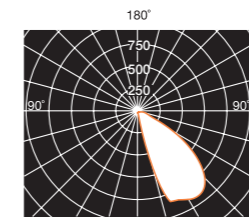

Version	Dimension	Power	Kelvin	Output	Dimmable driver	RAL 7016 Antracite Anthracite	Cor-ten Rust	RAL 9006 Grigio Grey	RAL 9016 Bianco White	☰
H 475 mm	85x85x475 mm	8,4 W	3000 K	572 lm	---	100-1024084S	100-1024084J	100-1024084M	100-1024084B	1
			4000 K	589 lm	---	100-1024082S	100-1024082J	100-1024082M	100-1024082B	1
H 752 mm	85x85x752 mm	8,4 W	3000 K	572 lm	WI-FI (ON/OFF - DIMM)	100-102409HS	100-102409HJ	100-102409HM	100-102409HB	1
			4000 K	589 lm	WI-FI (ON/OFF - DIMM)	100-102409GS	100-102409GJ	100-102409GM	100-102409GB	1
			3000 K	572 lm	---	100-1024184S	100-1024184J	100-1024184M	100-1024184B	1
			4000 K	589 lm	---	100-1024182S	100-1024182J	100-1024182M	100-1024182B	1
H 752 mm	85x85x752 mm	8,4 W	3000 K	572 lm	WI-FI (ON/OFF - DIMM)	100-102419HS	100-102419HJ	100-102419HM	100-102419HB	1
			4000 K	589 lm	WI-FI (ON/OFF - DIMM)	100-102419GS	100-102419GJ	100-102419GM	100-102419GB	1

Descrizione accessori Accessoriers description

Descrizione accessori Accessoriers description	Type	Code	☰
Morsettiera lineare IP68 IP68 connector	Optional	450-CS093000	1
Controller Wi-Fi ON/OFF (per utilizzo centralizzato) Controller Wi-Fi ON/OFF (for centralized use)	Optional	100-CS160025	1