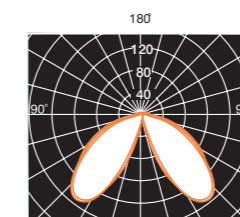

## Dettagli tecnici Technical details

Version	Dimension	Power	Kelvin	Output	Dimmable driver	RAL 7016 Antracite Anthracite	Cor-ten Rust	RAL 9006 Grigio Grey	RAL 9016 Bianco White	Control
Delux 360° Bollard	85x85x275 mm	10 W	3000 K	663 lm	---	100-1021284S	100-1021284J	100-1021284M	100-1021284B	1
			4000 K	663 lm	---	100-1021282S	100-1021282J	100-1021282M	100-1021282B	1
			3000 K	663 lm	---	100-1021084S	100-1021084J	100-1021084M	100-1021084B	1
			4000 K	663 lm	---	100-1021082S	100-1021082J	100-1021082M	100-1021082B	1
	85x85x470 mm	10 W	3000 K	663 lm	Wi-Fi (ON/OFF)	100-102109HS	100-102109HJ	100-102109HM	100-102109HB	1
			4000 K	663 lm	Wi-Fi (ON/OFF)	100-102109GS	100-102109GJ	100-102109GM	100-102109GB	1
			3000 K	663 lm	---	100-1021184S	100-1021184J	100-1021184M	100-1021184B	1
			4000 K	663 lm	---	100-1021182S	100-1021182J	100-1021182M	100-1021182B	1
85x85x845 mm	10 W	3000 K	663 lm	Wi-Fi (ON/OFF)	100-102119HS	100-102119HJ	100-102119HM	100-102119HB	1	
		4000 K	663 lm	Wi-Fi (ON/OFF)	100-102119GS	100-102119GJ	100-102119GM	100-102119GB	1	
		3000 K	663 lm	---	100-0121184S	100-0121184J	100-0121184M	100-0121184B	1	
		4000 K	663 lm	---	100-0121182S	100-0121182J	100-0121182M	100-0121182B	1	
Delux 360° Wall	85x85x120 mm	10 W	3000 K	663 lm	---	100-0121184S	100-0121184J	100-0121184M	100-0121184B	1
			4000 K	663 lm	---	100-0121182S	100-0121182J	100-0121182M	100-0121182B	1