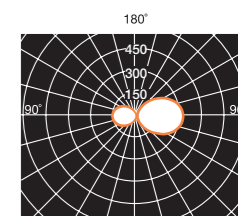

## Dettagli tecnici Technical details

Delux 180°

Delux 180° Maxi

Version	Dimension	Power	Kelvin	Output	Dimmable driver					
Delux 180° H 752 mm	85x85x752 mm	10 W	3000 K	869 lm	---	100-1022184S	100-1022184J	100-1022184M	100-1022184B	1
			4000 K	869 lm	---	100-1022182S	100-1022182J	100-1022182M	100-1022182B	1
			3000 K	869 lm	WI-FI (ON/OFF)	100-102219HS	100-102219HJ	100-102219HM	100-102219HB	1
			4000 K	869 lm	WI-FI (ON/OFF)	100-102219GS	100-102219GJ	100-102219GM	100-102219GB	1
Delux 180° Maxi H 475 mm	85x85x475 mm	10 W	3000 K	710 lm	---	100-1023084S	100-1023084J	100-1023084M	100-1023084B	1
			4000 K	710 lm	---	100-1023082S	100-1023082J	100-1023082M	100-1023082B	1
			3000 K	710 lm	WI-FI (ON/OFF)	100-102309HS	100-102309HJ	100-102309HM	100-102309HB	1
			4000 K	710 lm	WI-FI (ON/OFF)	100-102309GS	100-102309GJ	100-102309GM	100-102309GB	1
Delux 180° Maxi H 752 mm	85x85x752 mm	10 W	3000 K	710 lm	---	100-1023184S	100-1023184J	100-1023184M	100-1023184B	1
			4000 K	710 lm	---	100-1023182S	100-1023182J	100-1023182M	100-1023182B	1
			3000 K	710 lm	WI-FI (ON/OFF)	100-102319HS	100-102319HJ	100-102319HM	100-102319HB	1
			4000 K	710 lm	WI-FI (ON/OFF)	100-102319GS	100-102319GJ	100-102319GM	100-102319GB	1