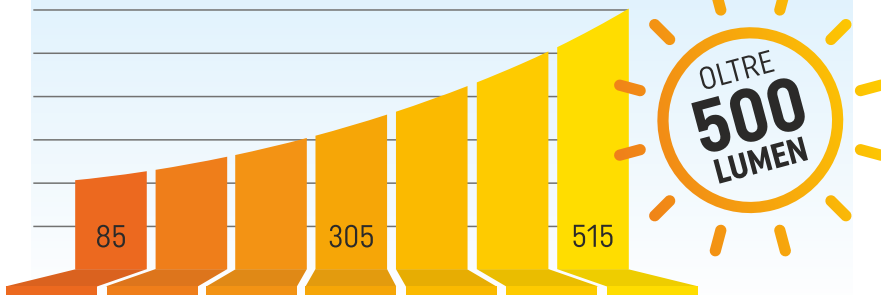

PRESTAZIONI ILLUMINOTECNICHE ELEVATE E PERFORMANTI

GAMMA COMPLETA