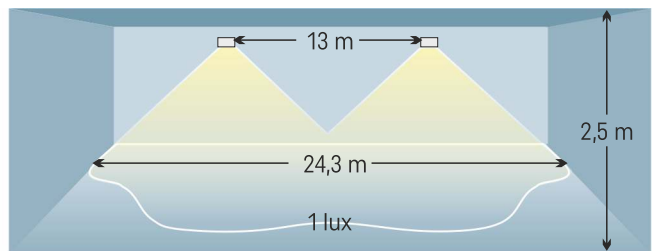

PRODIGY WALL

Novità

SEMPLICEMENTE
A PARETE

LA LAMPADA D'EMERGENZA A LED
IDEALE PER AMBIENTI INTERNI

CE | | | IP40 | Conf. 12

PRESTAZIONI ILLUMINOTECNICHE ELEVATE E PERFORMANTI

GAMMA COMPLETA

Installazione in due mosse