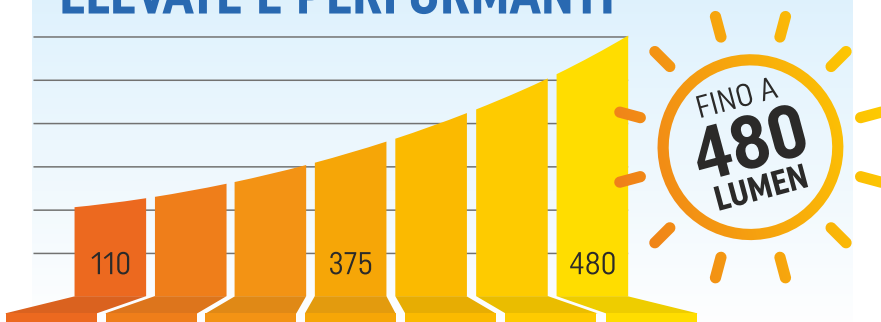

PRESTAZIONI ILLUMINOTECNICHE ELEVATE E PERFORMANTI

GAMMA COMPLETA