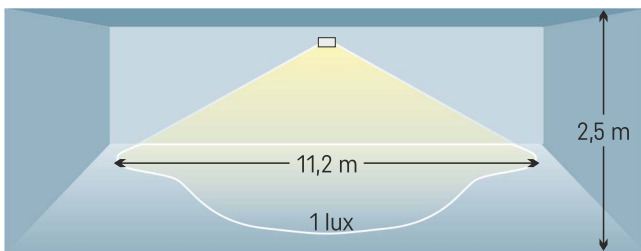

PRODIGY WALL

Novità

SEMPLICEMENTE
A PARETE

LA LAMPADA D'EMERGENZA A LED
IDEALE PER AMBIENTI INTERNI

CE | | | IP40 | Conf. 12

PRESTAZIONI ILLUMINOTECNICHE ELEVATE E PERFORMANTI

GAMMA COMPLETA

Installazione in due mosse