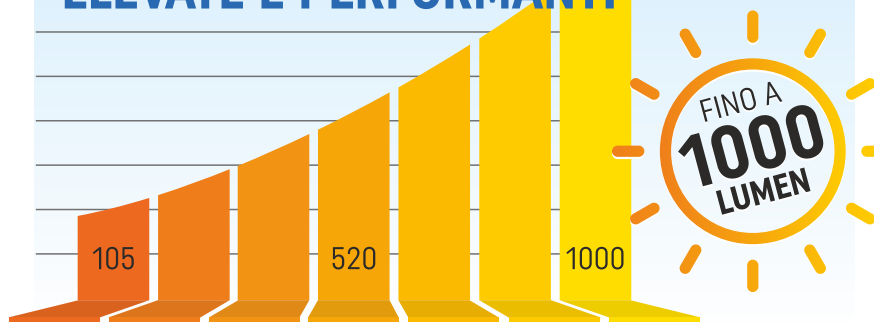

## PRESTAZIONI ILLUMINOTECNICHE ELEVATE E PERFORMANTI

 **GAMMA COMPLETA**

Specifica per applicazioni nel settore terziario e industriale. La sua potenza luminosa la rende perfetta per **palestre, locali tecnici, capannoni industriali**.