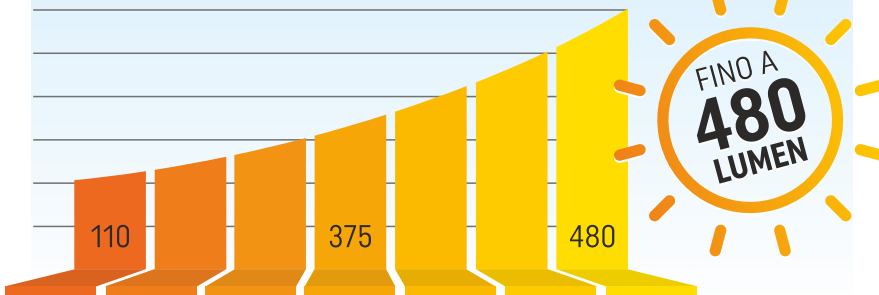

PRESTAZIONI ILLUMINOTECNICHE ELEVATE E PERFORMANTI

GAMMA COMPLETA